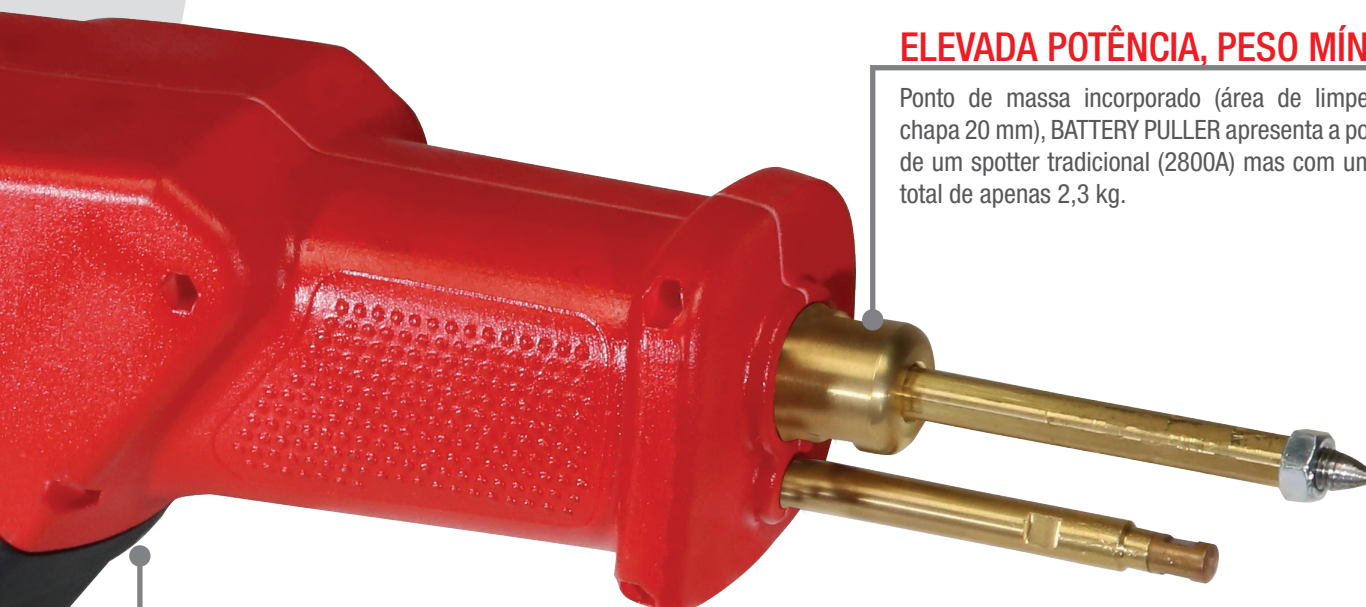

TELWIN®
JOIN THE INNOVATION

W

BATTERY PULLER

A REVOLUÇÃO DA SOLDADURA POR PONTOS SEM CABOS

SOLDADURA POR PONTOS SEM CABOS

BATTERY PULLER é o novo spotter a bateria de lítio, concebido e patenteado pela Telwin, indicado para todos os trabalhos de reparação de chapas metálicas, em oficinas de bate-chapas. Sem cabos, fácil de manusear e potente, é o instrumento indispensável para quem quer aumentar a eficiência dos trabalhos em carroçaria com uma significativa poupança em termos de tempo e custos.

CARACTERÍSTICAS TÉCNICAS

W

	CODE	V _{PH}	A _{MAX}	V _o	A _{OUT}		IP		
		V (50-60Hz)	A	V	A	h		mm (LxWxH)	kg
Battery Puller	828130	100-240 1 ph	2800	7,4	1800	4 - 5	IP20	502x87x229	2,3

GESTÃO INTELIGENTE DA POTÊNCIA

BATTERY PULLER é totalmente gerido através da placa digital, que permite alterar de forma sinérgica os parâmetros de soldadura, com base no tipo de trabalho. Pode ser equipado com acessórios opcionais, como o acessório para a soldadura de anilhas com abertura.

ELEVADA POTÊNCIA, PESO MÍNIMO

Ponto de massa incorporado (área de limpeza da chapa 20 mm), BATTERY PULLER apresenta a potência de um spotter tradicional (2800A) mas com um peso total de apenas 2,3 kg.

LIBERDADE DE MOVIMIENTO SEM CABOS